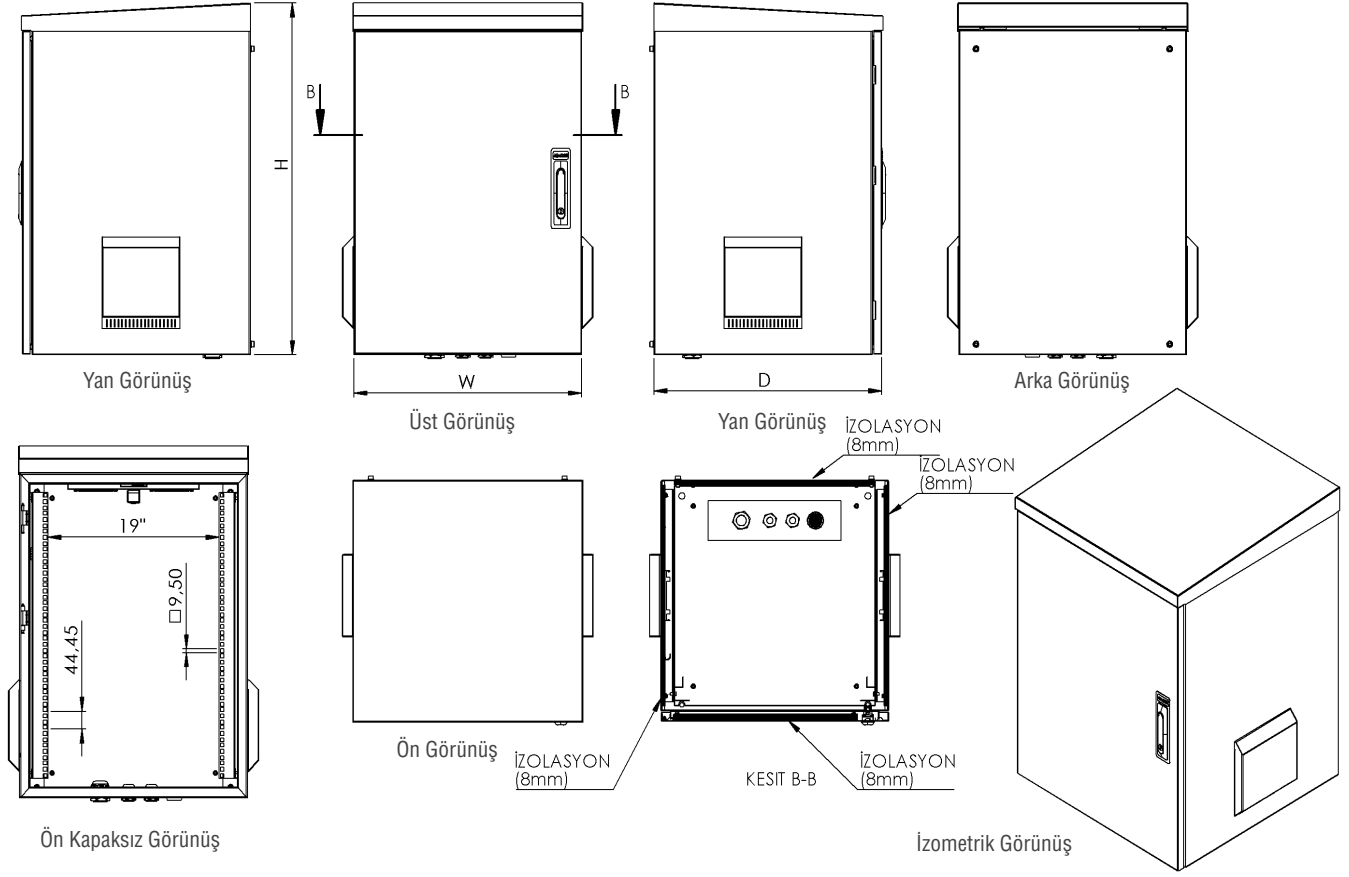

Alt Görünüş

Yan Görünüş

Ön Görünüş

Yan Görünüş

Arka Görünüş

Ön Kapaksız Görünüş

Üst Görünüş

İzometrik Görünüş

Diő Ortam IP66 Tek Cıdarlı Kabineler

| Ürün Kodu | Ürün Tanımı | Boy (U) | Genişlik (W) (mm) | Derinlik (D) (mm) | Yükseklik (H) (mm) | Ağırlık (Net) (kg) | Ağırlık (Brüt) (kg) |
|-----------------------|---------------------------------------------------------|---------|-------------------|-------------------|--------------------|--------------------|---------------------|
| AG-OT07U6045B2-D-A-M1 | 07U 19" IP66 Outdoor Duvar Tipi Kabinet W=600mm D=450mm | 7U | 600 | 450 | 470 | 31 | 32 |
| AG-OT09U6045B2-D-A-M1 | 09U 19" IP66 Outdoor Duvar Tipi Kabinet W=600mm D=450mm | 9U | 600 | 450 | 559 | 33 | 34 |
| AG-OT12U6045B2-D-A-M1 | 12U 19" IP66 Outdoor Duvar Tipi Kabinet W=600mm D=450mm | 12U | 600 | 450 | 692 | 37 | 38 |
| AG-OT16U6045B2-D-A-M1 | 16U 19" IP66 Outdoor Duvar Tipi Kabinet W=600mm D=450mm | 16U | 600 | 450 | 870 | 41 | 43 |
| AG-OT07U6060B2-D-A-M1 | 07U 19" IP66 Outdoor Duvar Tipi Kabinet W=600mm D=600mm | 7U | 600 | 600 | 470 | 37 | 38 |
| AG-OT09U6060B2-D-A-M1 | 09U 19" IP66 Outdoor Duvar Tipi Kabinet W=600mm D=600mm | 9U | 600 | 600 | 559 | 40 | 41 |
| AG-OT12U6060B2-D-A-M1 | 12U 19" IP66 Outdoor Duvar Tipi Kabinet W=600mm D=600mm | 12U | 600 | 600 | 692 | 43 | 45 |
| AG-OT16U6060B2-D-A-M1 | 16U 19" IP66 Outdoor Duvar Tipi Kabinet W=600mm D=600mm | 16U | 600 | 600 | 870 | 49 | 51 |