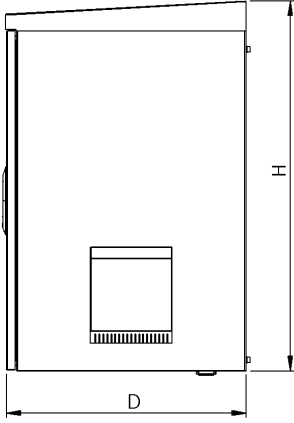

Alt Kablo Geçiřleri

Saha panolarının alt kısmında bulunan kablo giriř kısmına rekorlu veya fırçalı olarak uygulama yapılabilir. Standart kablo geçiřleri; 1XPG29, 2XPG21 ve 2XØ28 PVC kór tapa uygulanmaktadır.

Alt Görünüş

Yan Görünüş

Ön Görünüş

Yan Görünüş

Arka Görünüş

Ön Kapaksız Görünüş

Üst Görünüş

İzometrik Görünüş