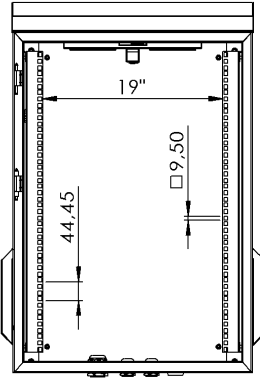

Alt Görünüş

Yan Görünüş

Ön Görünüş

Yan Görünüş

Arka Görünüş

Ön Kapaksız Görünüş

Üst Görünüş

İzometrik Görünüş

Diő Ortam IP66 Tek Cıdarlı Kabineler

| Ürün Kodu | Ürün Tanımı | Boy (U) | Genişlik (W) (mm) | Derinlik (D) (mm) | Yükseklik (H) (mm) | Ağırlık (Net) (kg) | Ağırlık (Brüt) (kg) |
|-----------------------|---------------------------------------------------------|---------|-------------------|-------------------|--------------------|--------------------|---------------------|
| AG-OT07U6045B2-D-A-M1 | 07U 19" IP66 Outdoor Duvar Tipi Kabinet W=600mm D=450mm | 7U | 600 | 450 | 470 | 31 | 32 |
| AG-OT09U6045B2-D-A-M1 | 09U 19" IP66 Outdoor Duvar Tipi Kabinet W=600mm D=450mm | 9U | 600 | 450 | 559 | 33 | 34 |
| AG-OT12U6045B2-D-A-M1 | 12U 19" IP66 Outdoor Duvar Tipi Kabinet W=600mm D=450mm | 12U | 600 | 450 | 692 | 37 | 38 |
| AG-OT16U6045B2-D-A-M1 | 16U 19" IP66 Outdoor Duvar Tipi Kabinet W=600mm D=450mm | 16U | 600 | 450 | 870 | 41 | 43 |
| AG-OT07U6060B2-D-A-M1 | 07U 19" IP66 Outdoor Duvar Tipi Kabinet W=600mm D=600mm | 7U | 600 | 600 | 470 | 37 | 38 |
| AG-OT09U6060B2-D-A-M1 | 09U 19" IP66 Outdoor Duvar Tipi Kabinet W=600mm D=600mm | 9U | 600 | 600 | 559 | 40 | 41 |
| AG-OT12U6060B2-D-A-M1 | 12U 19" IP66 Outdoor Duvar Tipi Kabinet W=600mm D=600mm | 12U | 600 | 600 | 692 | 43 | 45 |
| AG-OT16U6060B2-D-A-M1 | 16U 19" IP66 Outdoor Duvar Tipi Kabinet W=600mm D=600mm | 16U | 600 | 600 | 870 | 49 | 51 |