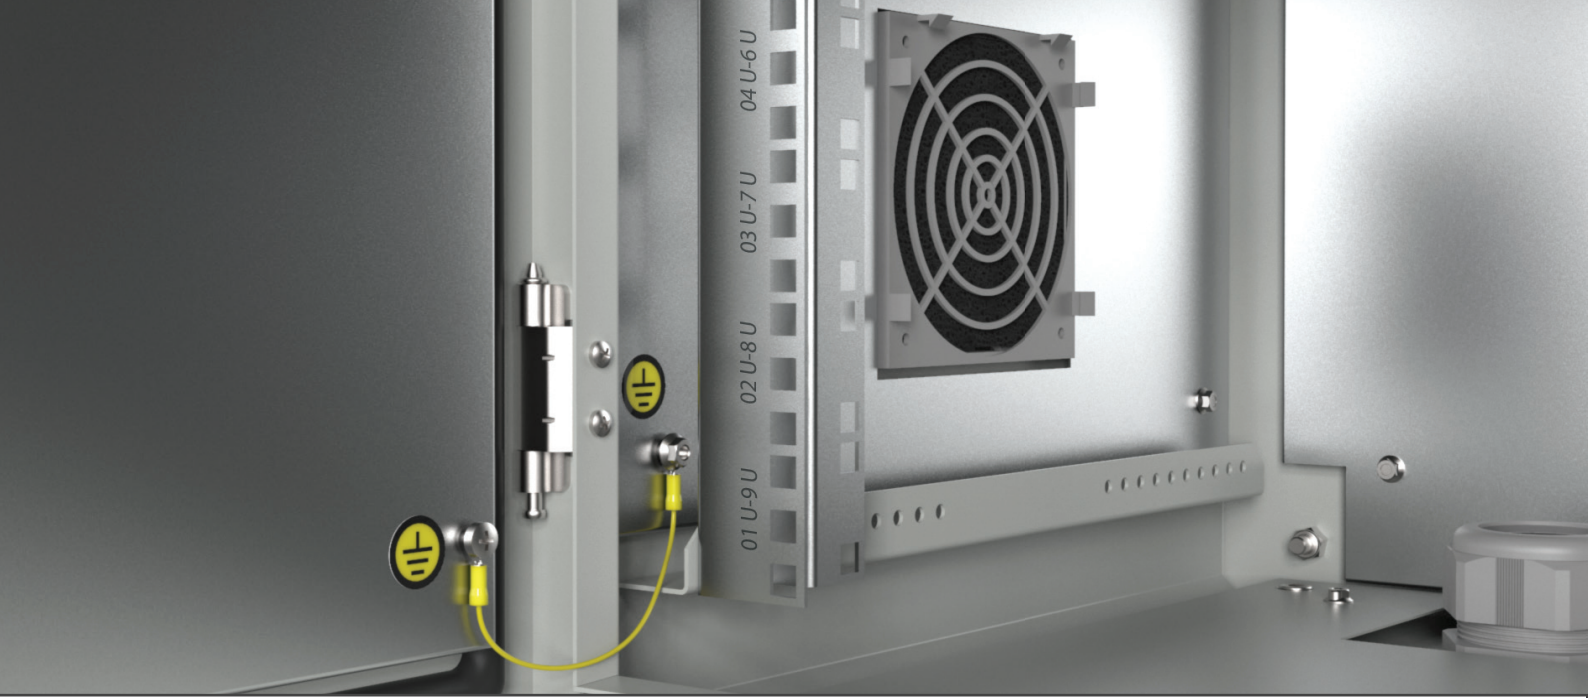

19" Cihaz Dikmeler

Pano derinliđi boyunca hareket edebilir cihaz dikmelerine sahiptir. 1,5mm DX51D+ZN275 malzemeden üretilmektedir. Montaj kolaylıđı sađlayan "U" numaraları üzerinde bulunmaktadır.